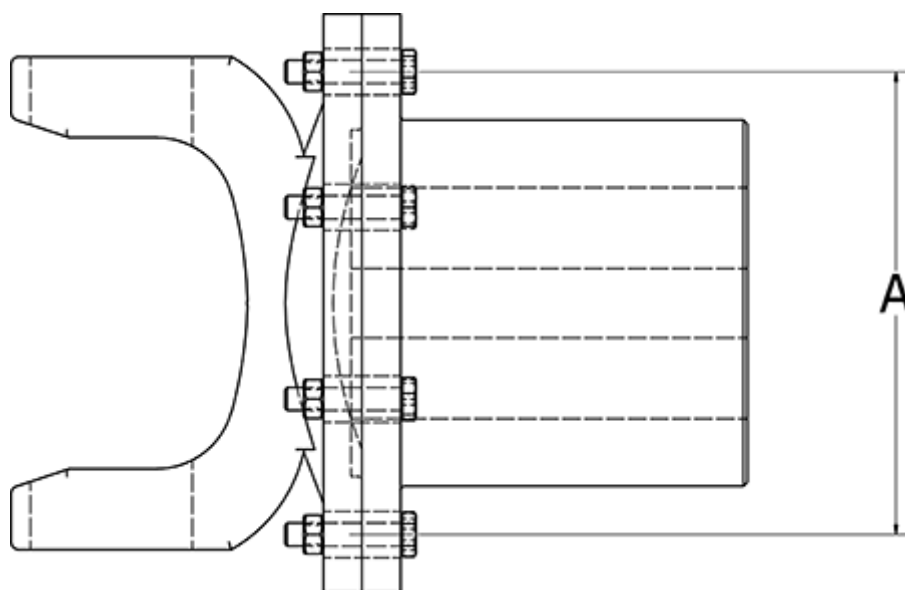

Varenummer: 07112192001  
 Beskrivelse: Elbe Boltsæt 0.112.192001  
 M8x26 for Flange Ø120

## Mål

(A) Flange diameter (mm) = -  
 (A) Flange diameter (mm) = -  
 (A) Flange diameter (mm) = 120  
 Antal bolte = -  
 Antal bolte = -  
 Antal bolte = 16  
 Antal møtrikker = 16  
 Antal møtrikker = -

Antal møtrikker = -  
 Hexagon bolt (DIN EN ISO 4014-10,9 mm) = M8x26  
 Hexagon bolt (DIN EN ISO 4014-10,9 mm) = -  
 Hexagon bolt (DIN EN ISO 4014-10,9 mm) = -  
 Hexagon møtrik (DIN EN ISO 4014-10,9 mm) = M8  
 Hexagon møtrik (DIN EN ISO 4014-10,9 mm) = -  
 Hexagon møtrik (DIN EN ISO 4014-10,9 mm) = -  
 Tilspændings moment (Nm) = -